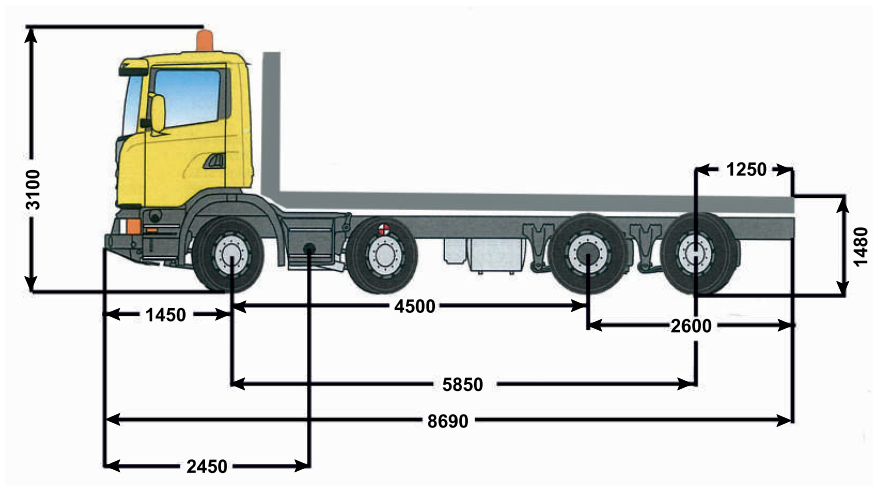

SCANIA 4 ASSI - SCARRABILE

Peso a vuoto: 14'760 kg

Carico utile: 17'240 kg

SCANIA G 490 LB

Trasporti