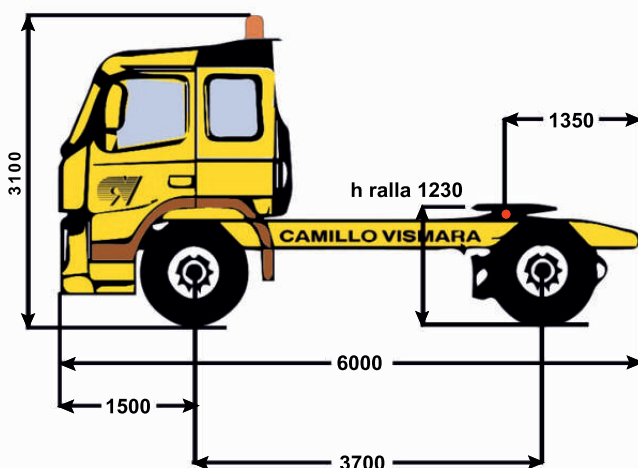

Peso a vuoto: 8'560 kg

VOLVO FMX 500 4X2 T

Trasporti