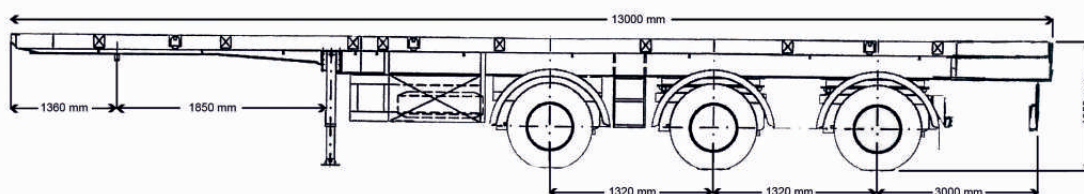

SEMIRIMORCHIO

Peso a vuoto: 7'120 kg

MERKER M301.12

Trasporti