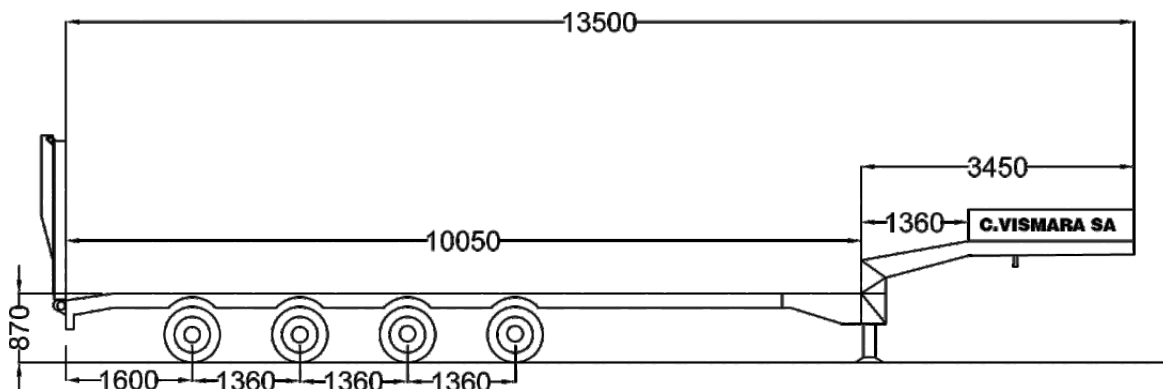

## SEMIRIMORCHIO 4 ASSI

Larghezza: 2'540 mm  
 Massa complessiva: 39'000 kg  
 Tara: 15'000 kg  
 Portata massima: 24'000 kg