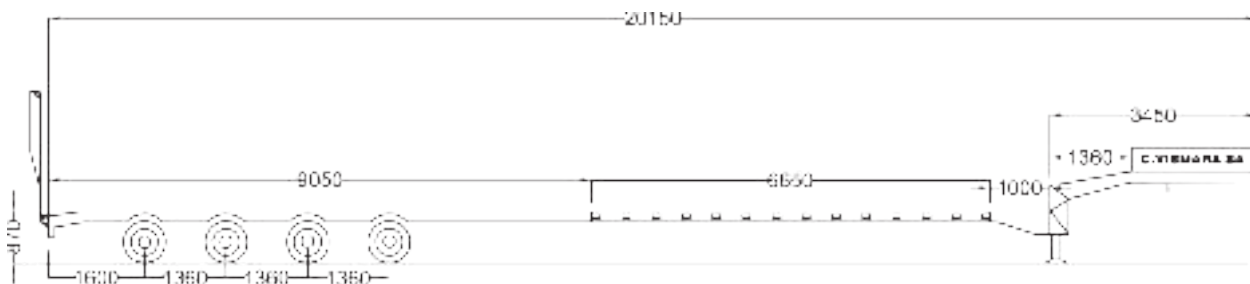

## SEMIRIMORCHIO 4 ASSI

Larghezza: 2'540 mm  
 Massa complessiva: 39'000 kg  
 Tara: 15'000 kg  
 Portata massima: 24'000 kg