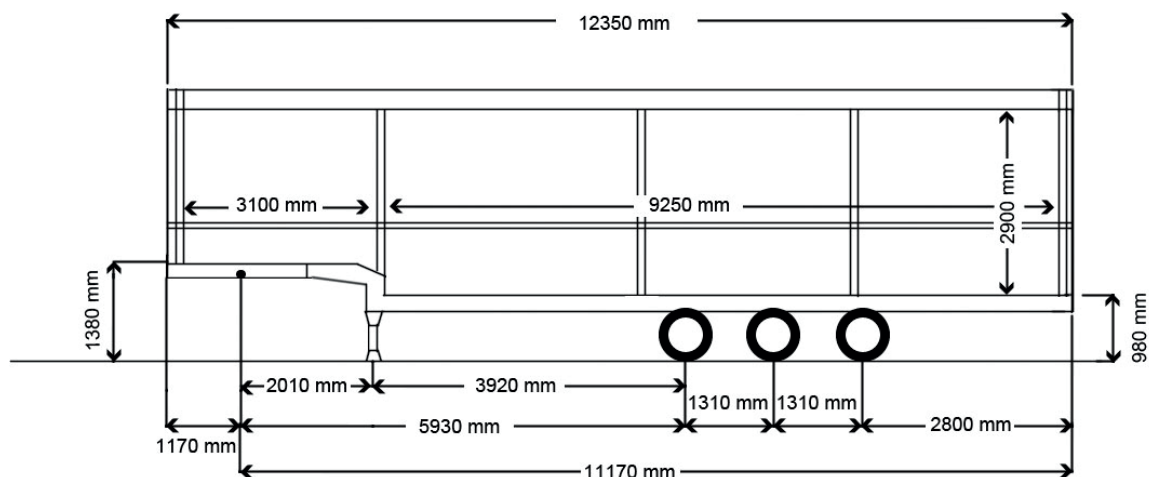

SEMIRIMORCHIO TELONATO

Peso a vuoto 7'900 kg