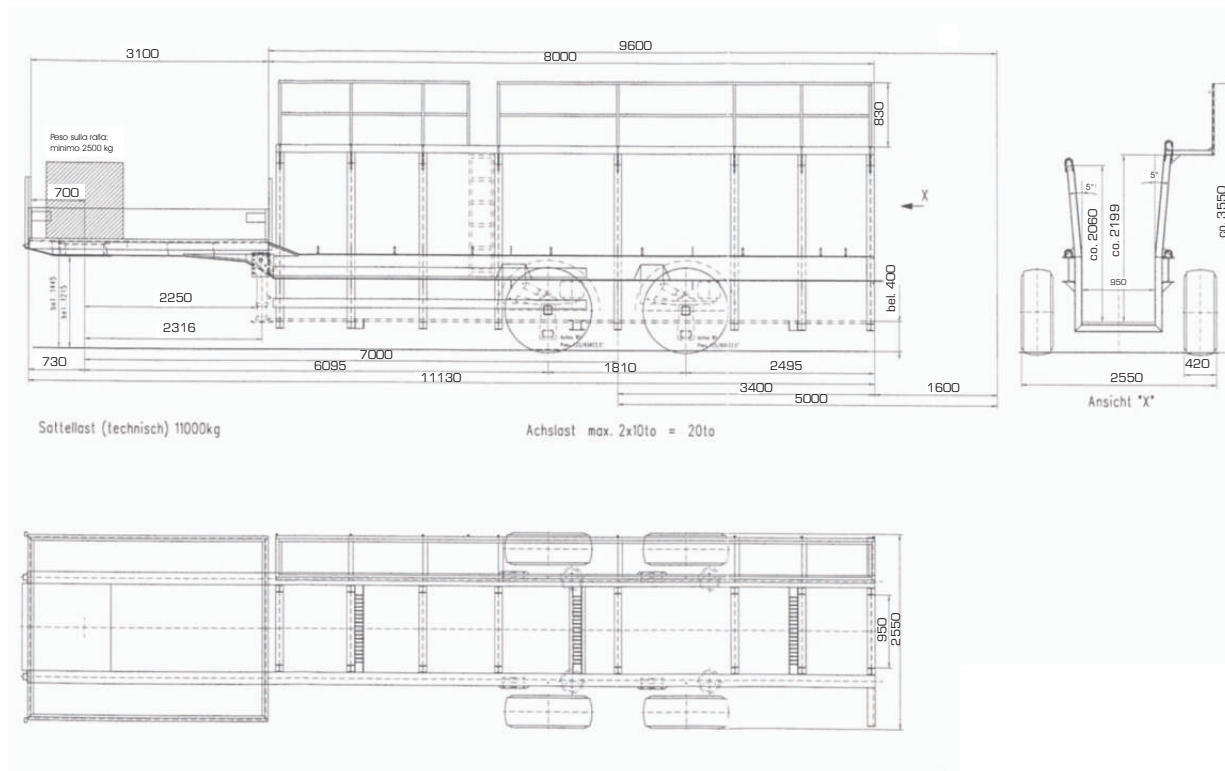

BIGA 11 METRI PER PREFABBRICATI

Peso a vuoto: 5'600 kg