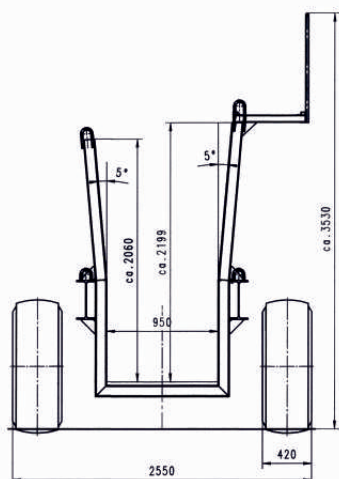

BIGA 9 METRI PER PREFABBRICATI

Peso a vuoto: 5'000 kg