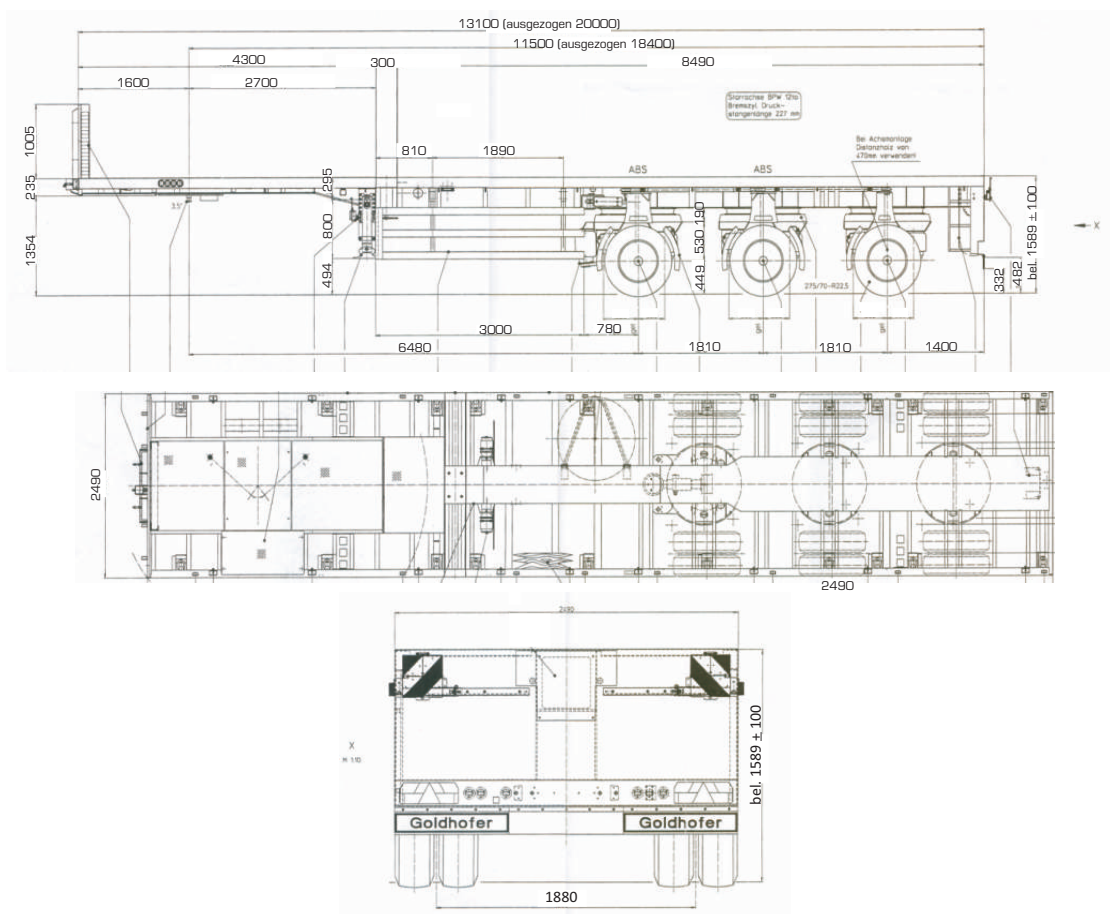

SEMIRIMORCHIO ALLUNGABILE

Portata: 40'000 kg - allungabile fino a 20 m
 Peso a vuoto: 11'920 kg

GOLDHOFER SP TDL-3-45 80A

Trasporti