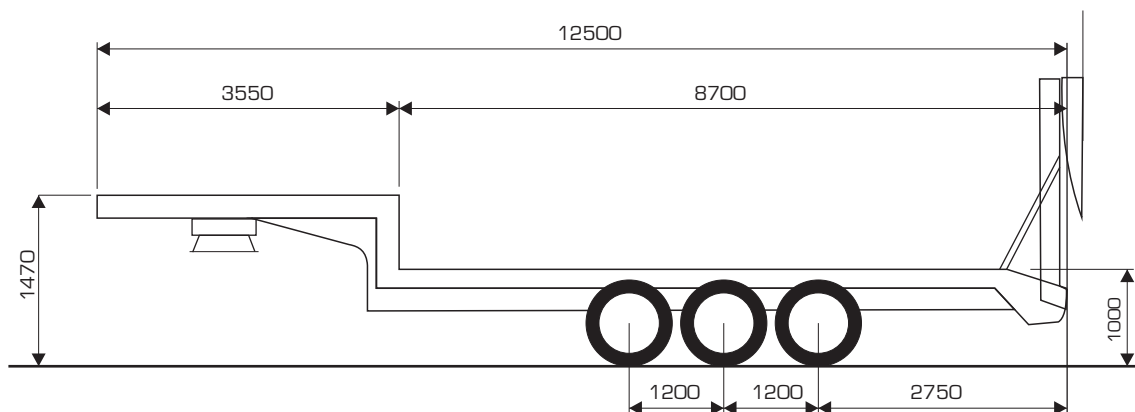

SEMIRIMORCHIO RIBASSATO

Peso a vuoto: 6'780 kg