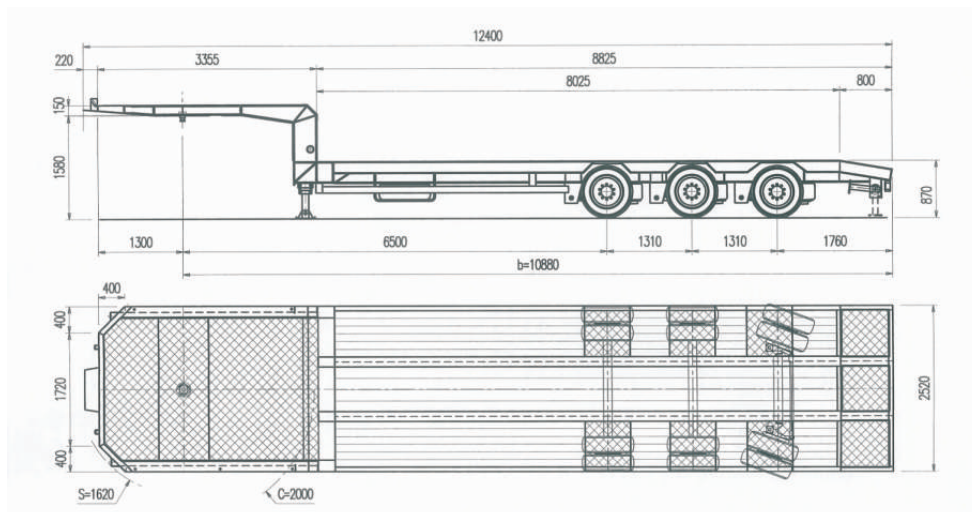

## PIANALE RIBASSATO

Peso a vuoto: 8'240 kg