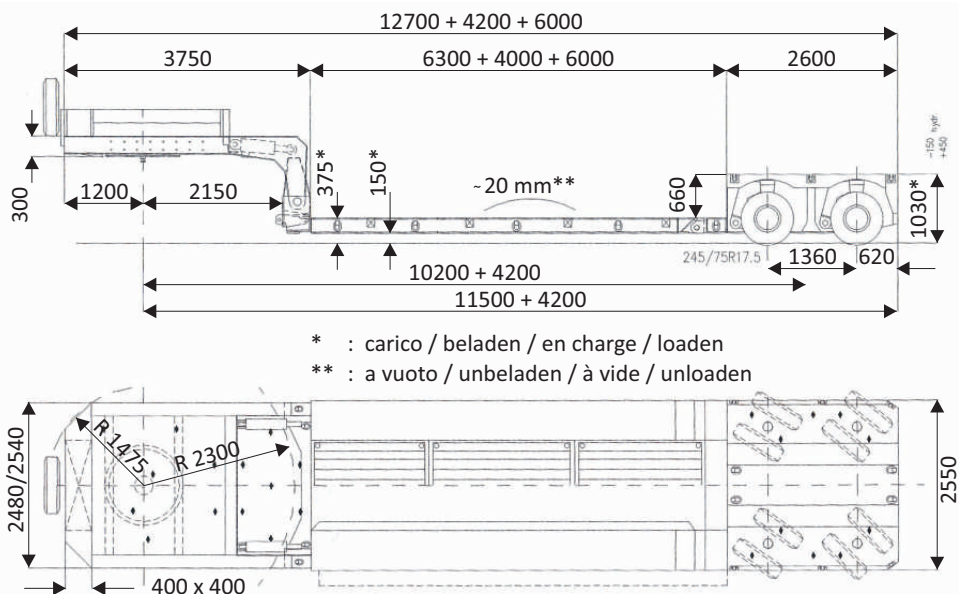

SEMIRIMORCHIO RIBASSATO

Portata: 32'000 kg

Altezza da terra: 40 cm

Peso a vuoto: 14'640 kg