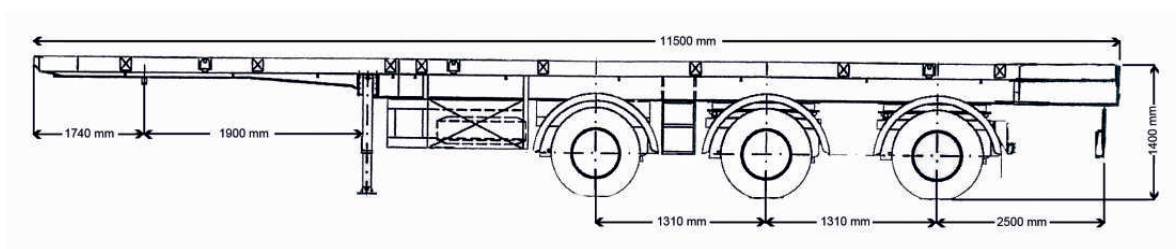

SEMIRIMORCHIO 11.5 METRI

Peso a vuoto: 6'020 kg