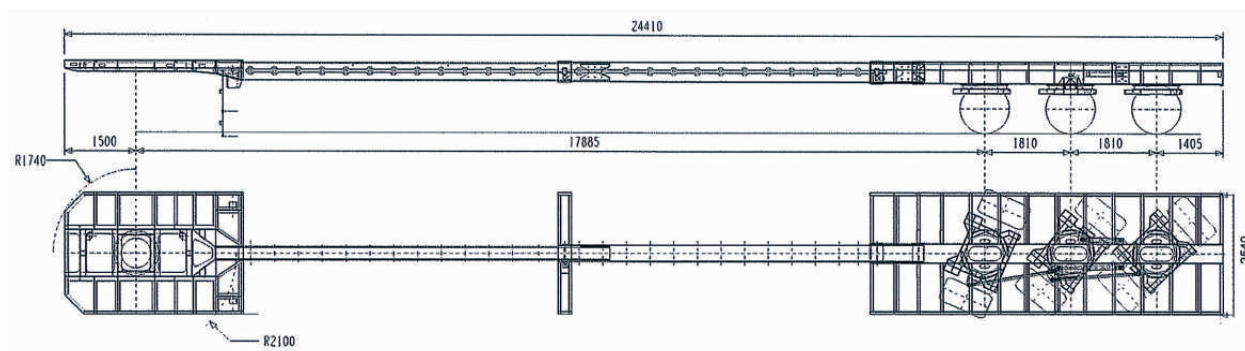

PIANALE ALLUNGABILE

Carico massimo su ralla: 20'000 kg
 Carico massimo per asse: 12'000 kg
 Massa complessiva: 56'000 kg
 Tara Apx: 12'660 kg
 Portata Apx: 43'300 kg