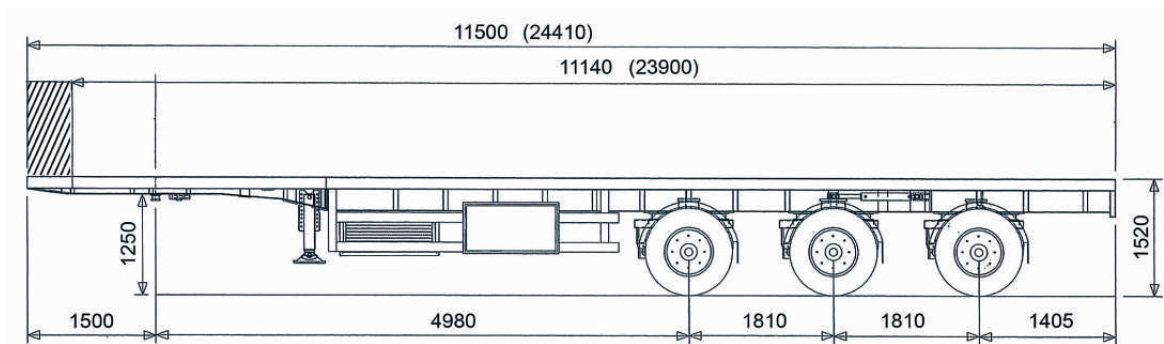

PIANALE ALLUNGABILE

Carico massimo su ralla: 20'000 kg
 Carico massimo per asse: 12'000 kg
 Massa complessiva: 56'000 kg
 Tara Apx: 12'660 kg
 Portata Apx: 43'300 kg