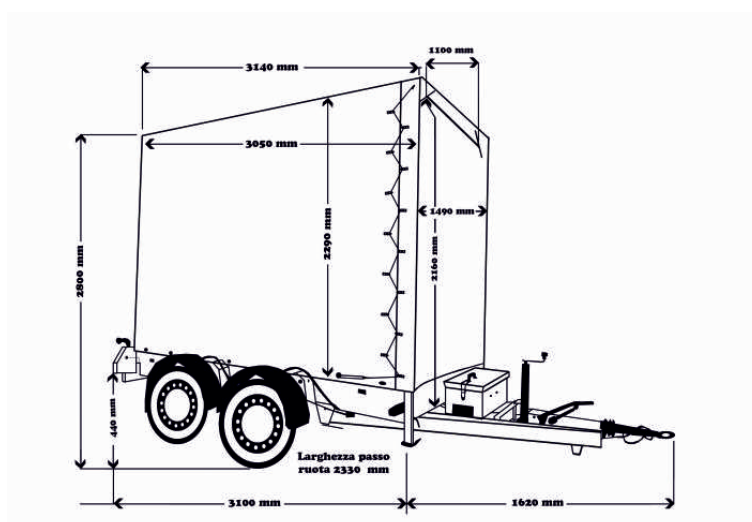

SEMIRIMORCHIO LEGGERO

Portata: 2'500 kg