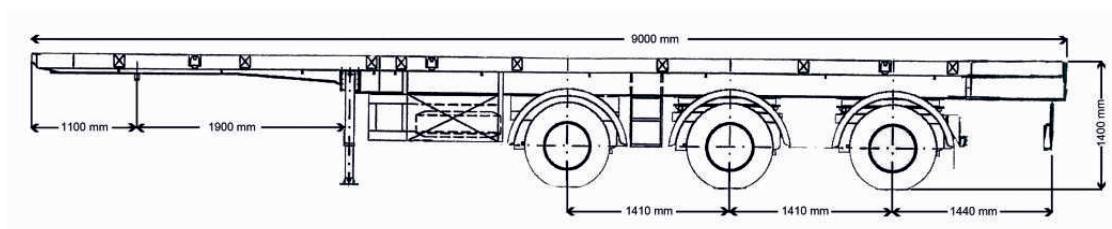

SEMIRIMORCHIO 9 METRI

Peso a vuoto: 5'900 kg