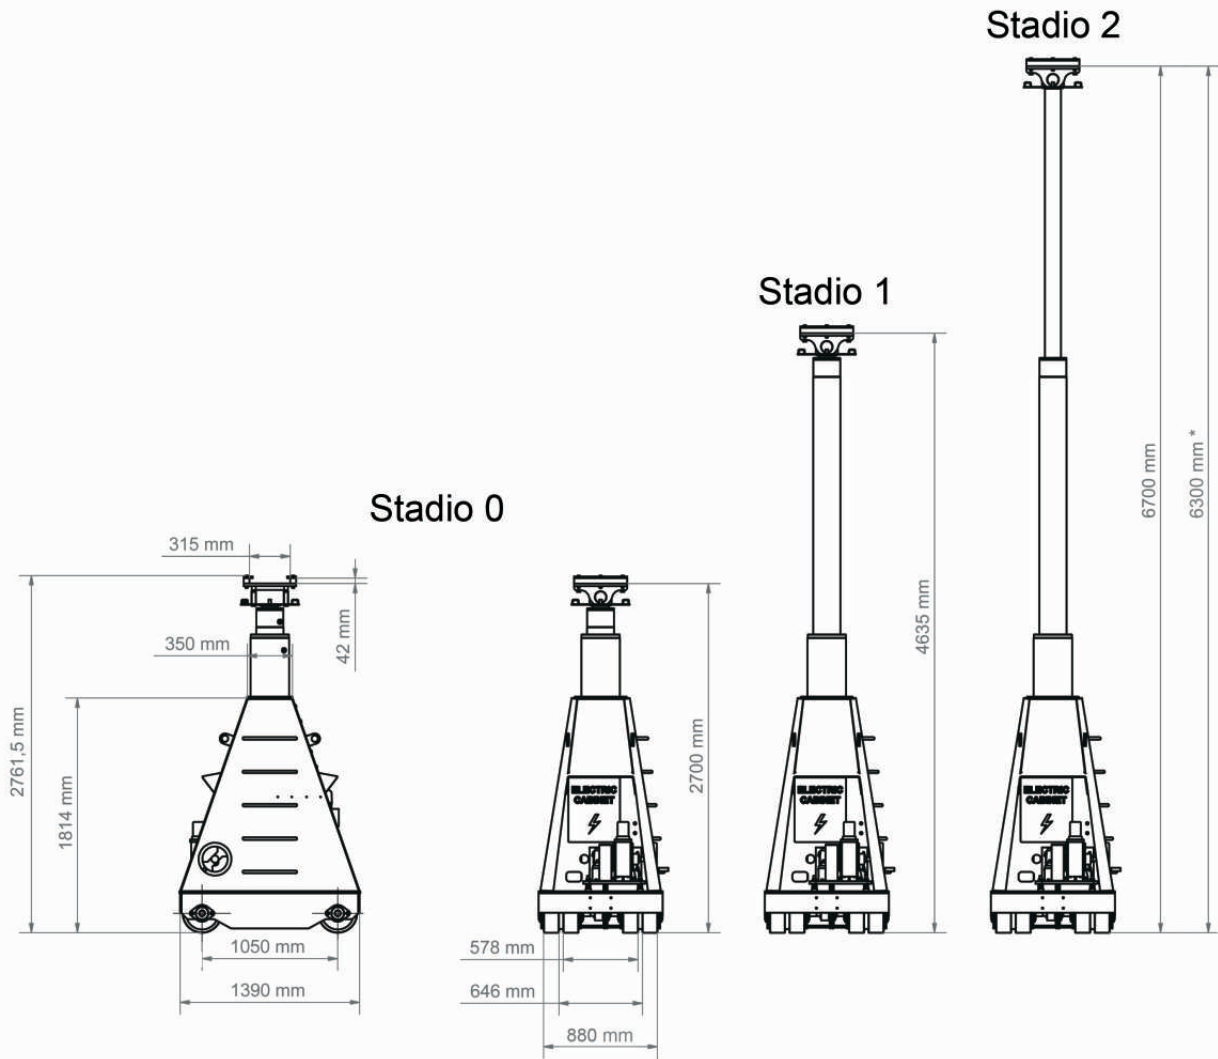

## SOLLEVATORI IDRAULICI SL 125

**Veicoli speciali**

Portata per pistone completamente sfilato: 30 ton

Portata complessiva: 120 ton

Peso pistoni: 2500 kg per unità

Altezza binari: 280 mm

\* altezza sotto il grillo senza binari